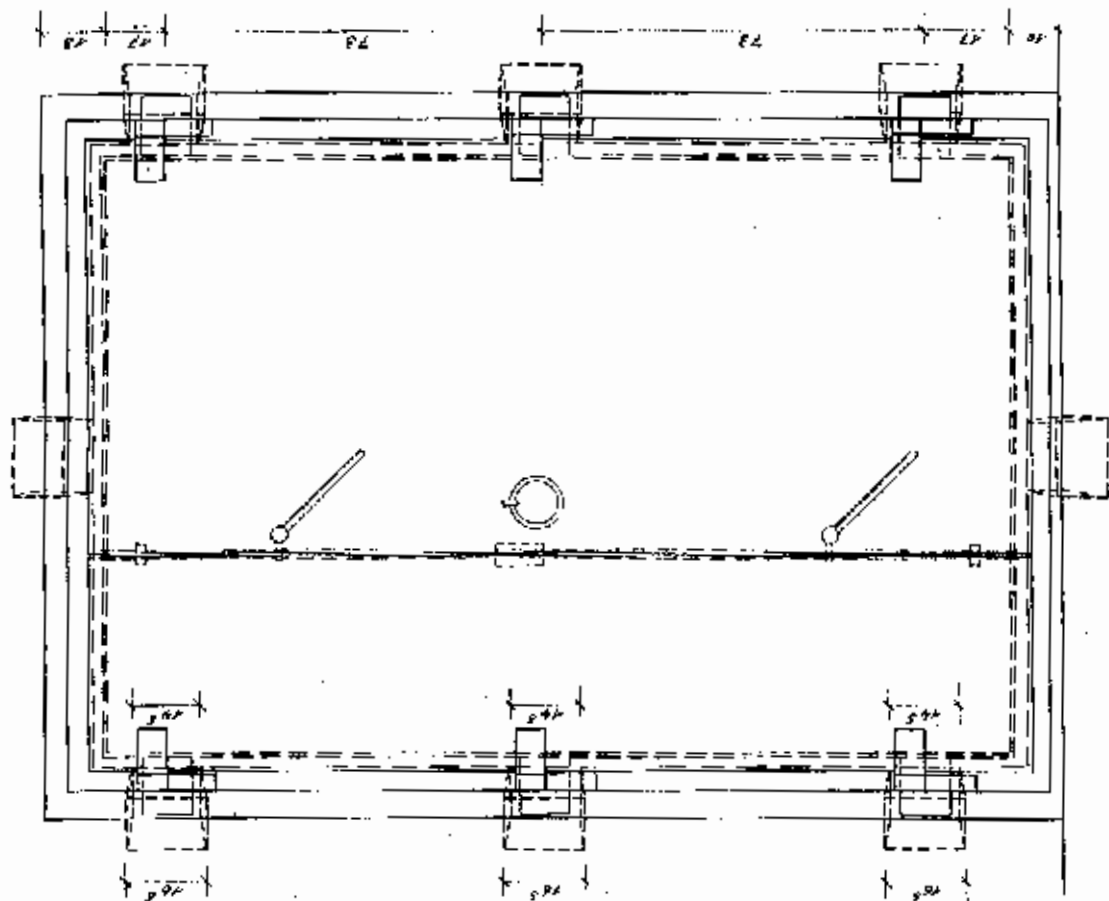

Ansicht.

6

Außenblende

ruudpols@bunkerarchief.nl
www.bunkerarchief.nl

Panzer Teile KM

OKM FWa

Blad 1	T3	2,00 / 1,20 / 30
Blad 2	T4	
Blad 2	T5	
Blad 3	T6	
Blad 3	T7	
Blad 4	T8	1,20 / 1,80 / 6 x 5 = 30
Blad 5	T10	1,20 / 1,80 / 10
Blad 6	T13	0,80 – 0,1 / 1,80 / 1,6 – 10 mm
Blad 6	T14	0,80 – 0,1 / 1,80 / 1,6 – 10 mm
Blad 6	T17	0,80 – 0,1 / 1,80 / 1,6 – 10 mm
Blad 6	T21	0,80 – 0,1 / 1,80 / 1,6 – 10 mm
Blad 7	T12	0,80 / 1,80 / 6 x 5 = 30
Blad 7	T15	0,80 / 1,80 / 6 x 5 = 30
Blad 8	T16	0,80 / 1,80 / 20
Blad 9	T24	0,80 / 1,20 / 10
Blad 10	B4	0,6 / 0,8 / 20