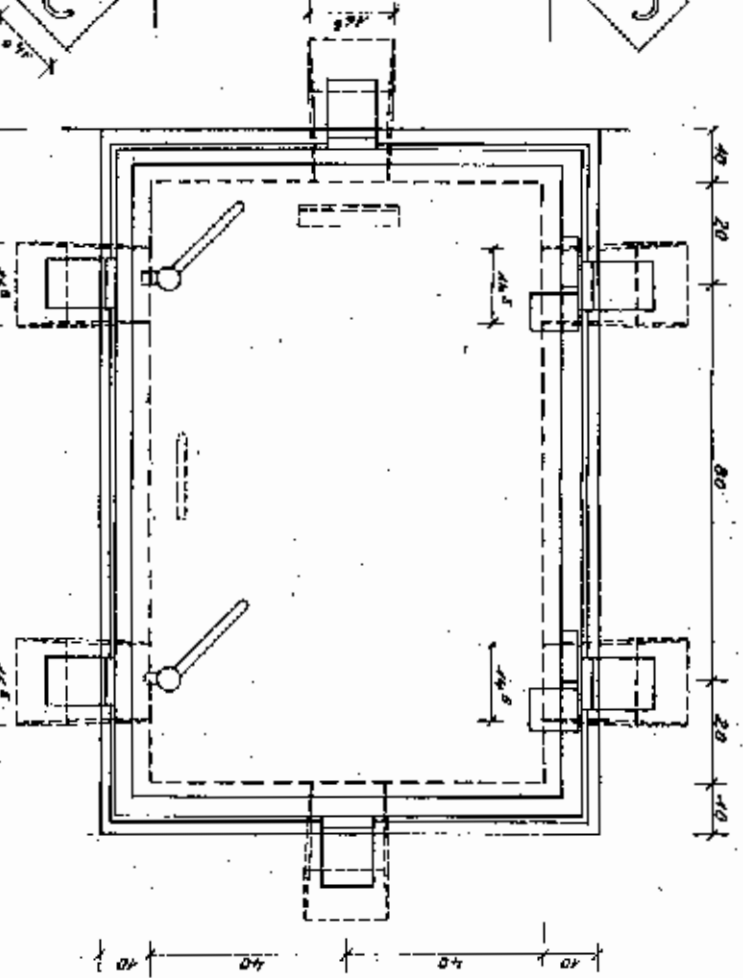

Ansicht.

6

Außenblende

ruudpols@bunkerarchief.nl
www.bunkerarchief.nl

Panzer Teile KM

OKM FWa

Blad 1	T3	2,00 / 1,20 / 30
Blad 2	T4	
Blad 2	T5	
Blad 3	T6	
Blad 3	T7	
Blad 4	T8	1,20 / 1,80 / 6 x 5 = 30
Blad 5	T10	1,20 / 1,80 / 10
Blad 6	T13	0,80 – 0,1 / 1,80 / 1,6 – 10 mm
Blad 6	T14	0,80 – 0,1 / 1,80 / 1,6 – 10 mm
Blad 6	T17	0,80 – 0,1 / 1,80 / 1,6 – 10 mm
Blad 6	T21	0,80 – 0,1 / 1,80 / 1,6 – 10 mm
Blad 7	T12	0,80 / 1,80 / 6 x 5 = 30
Blad 7	T15	0,80 / 1,80 / 6 x 5 = 30
Blad 8	T16	0,80 / 1,80 / 20
Blad 9	T24	0,80 / 1,20 / 10
Blad 10	B4	0,6 / 0,8 / 20