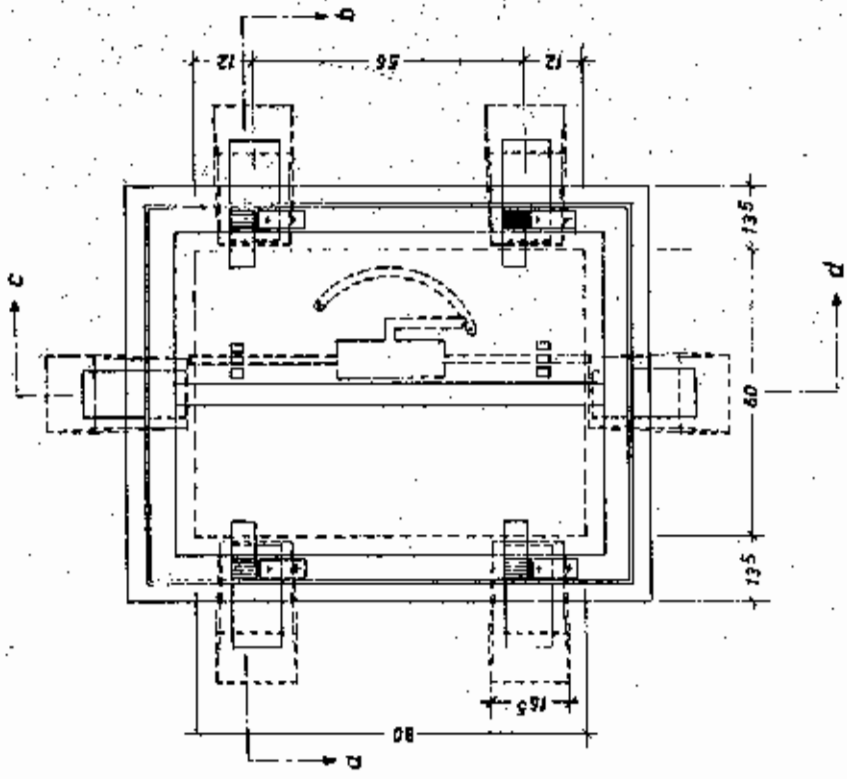

Ansicht.

6

Außenblende

ruudpols@bunkerarchief.nl
www.bunkerarchief.nl

Panzer Teile KM

OKM FWa

Blad 1	T3	2,00 / 1,20 / 30
Blad 2	T4	
Blad 2	T5	
Blad 3	T6	
Blad 3	T7	
Blad 4	T8	1,20 / 1,80 / 6 x 5 = 30
Blad 5	T10	1,20 / 1,80 / 10
Blad 6	T13	0,80 – 0,1 / 1,80 / 1,6 – 10 mm
Blad 6	T14	0,80 – 0,1 / 1,80 / 1,6 – 10 mm
Blad 6	T17	0,80 – 0,1 / 1,80 / 1,6 – 10 mm
Blad 6	T21	0,80 – 0,1 / 1,80 / 1,6 – 10 mm
Blad 7	T12	0,80 / 1,80 / 6 x 5 = 30
Blad 7	T15	0,80 / 1,80 / 6 x 5 = 30
Blad 8	T16	0,80 / 1,80 / 20
Blad 9	T24	0,80 / 1,20 / 10
Blad 10	B4	0,6 / 0,8 / 20