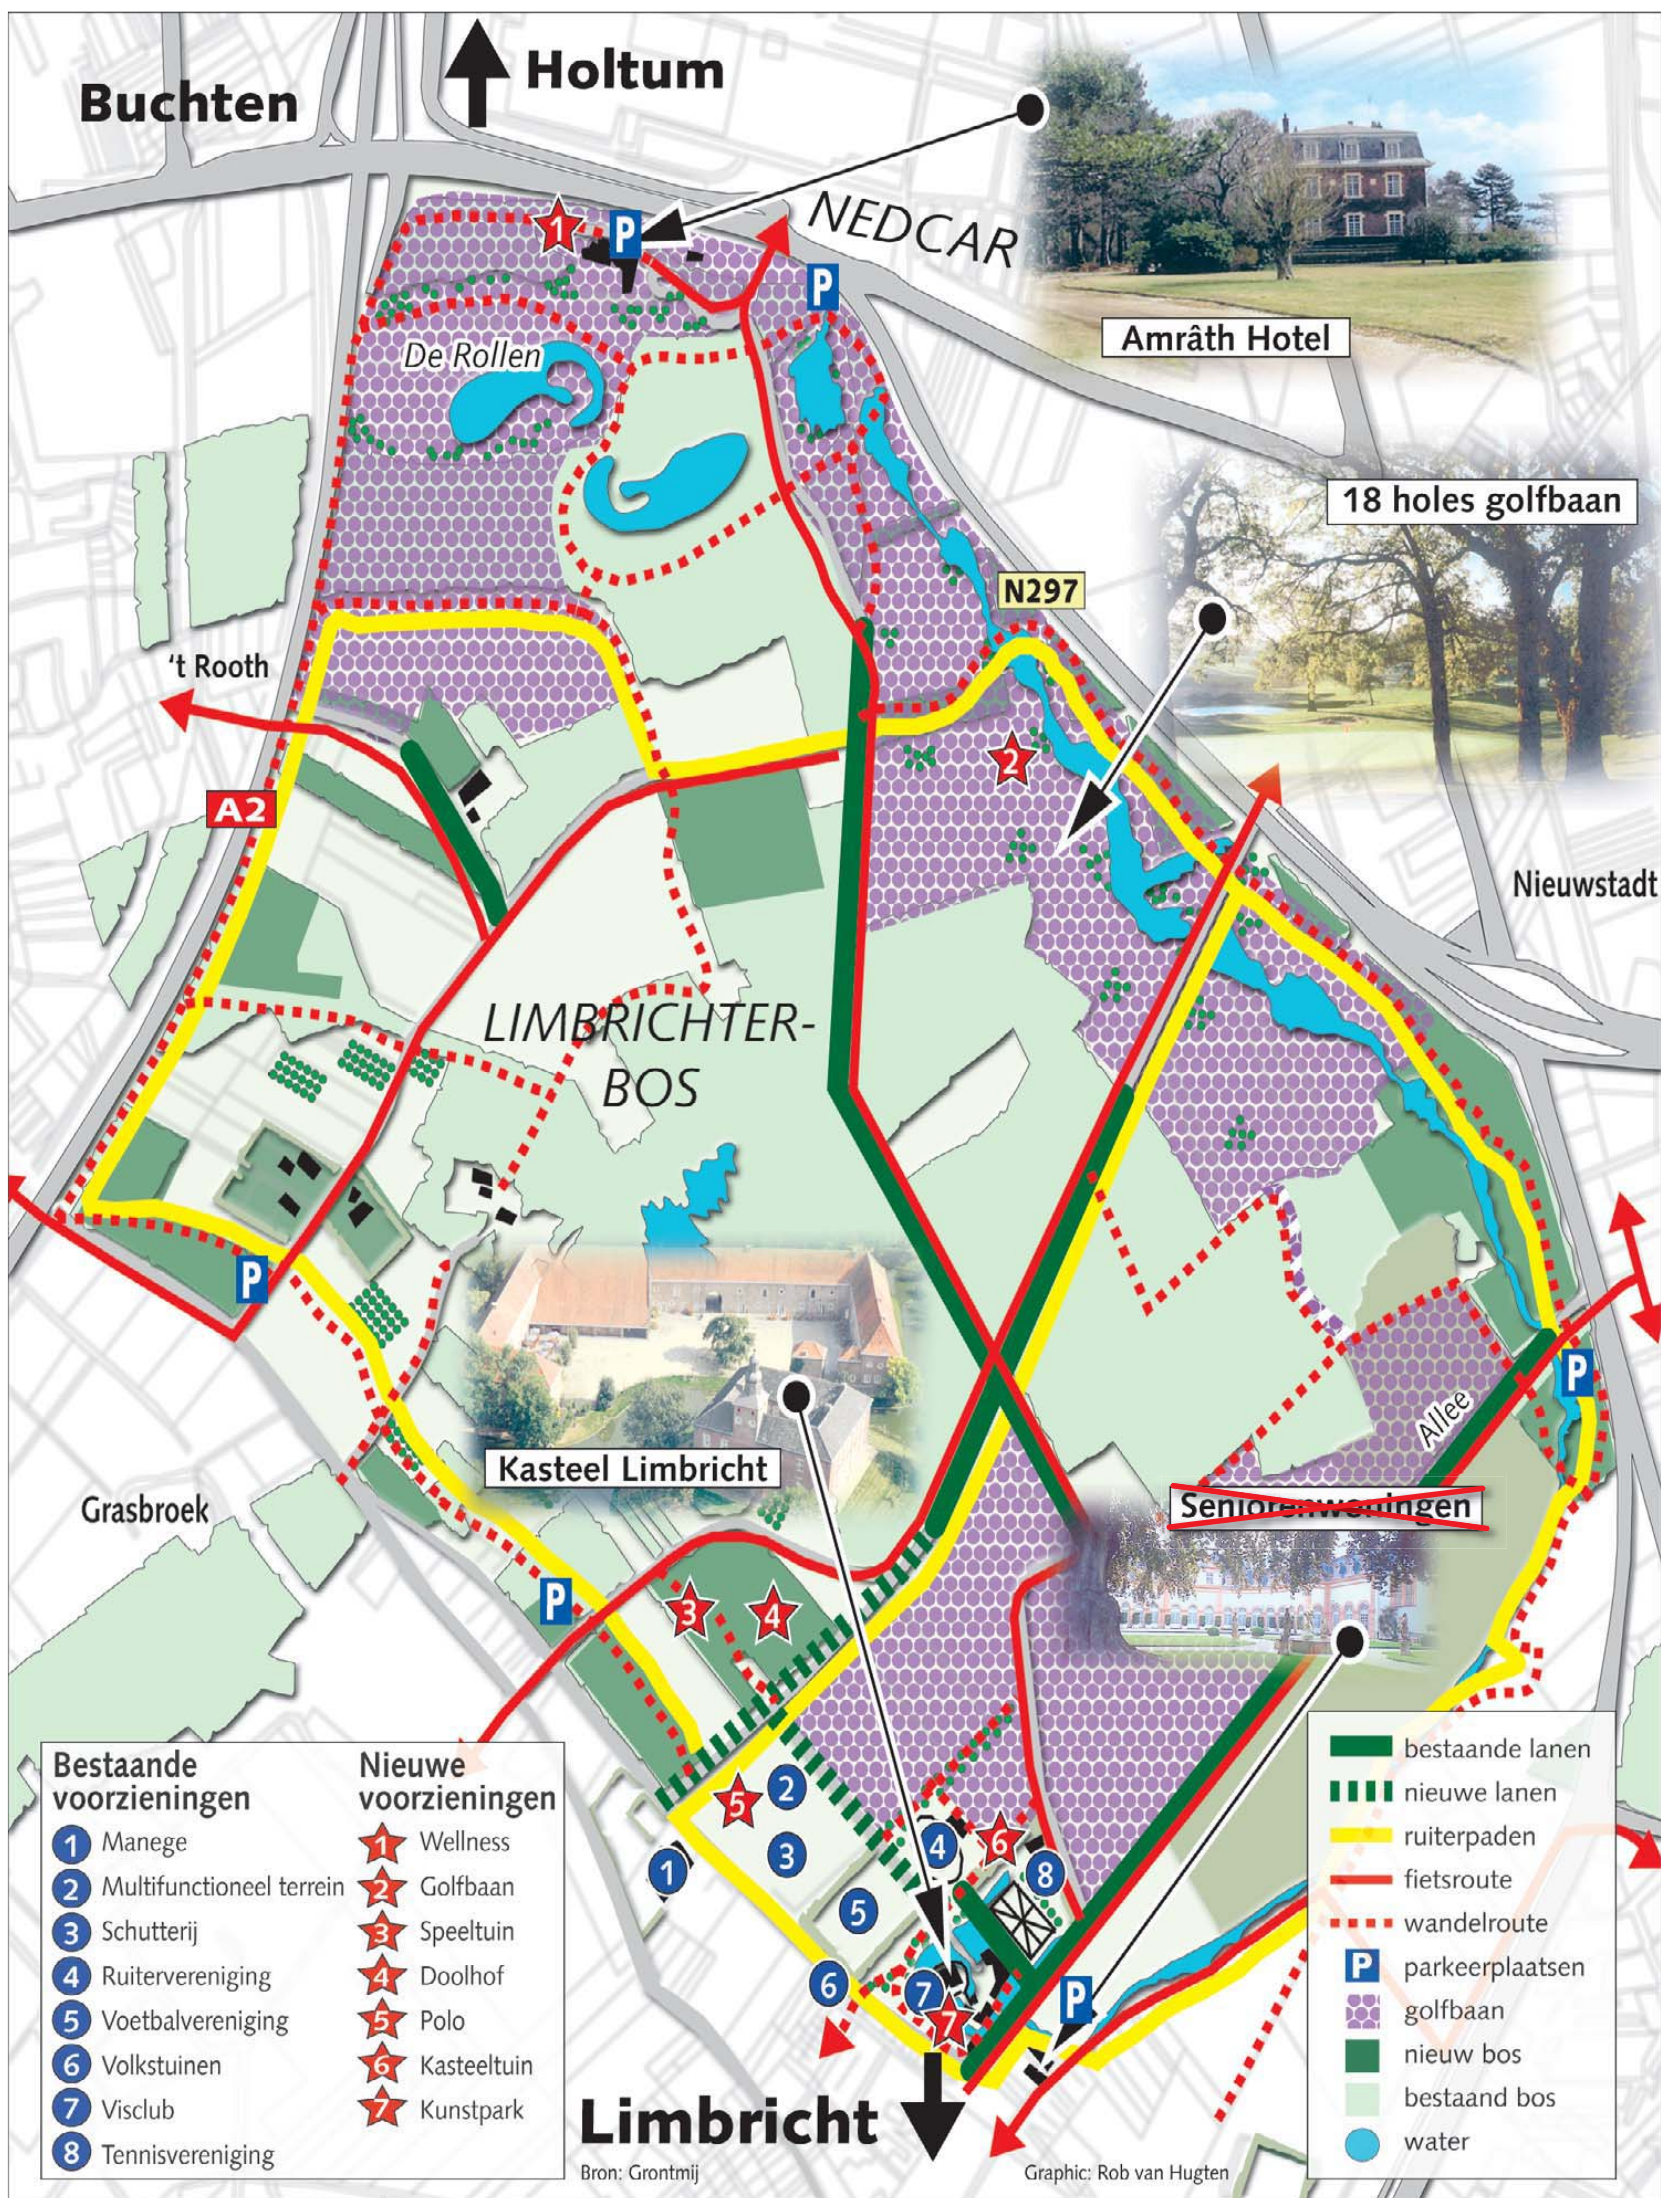

STARTSEIN • Seniorenwoningen van de baan • Wel nog plannen voor dierenwelzijnscentrum

De oorspronkelijke plannen voor Landgoed Lemborgh blijven grotendeels overeind. Alleen de seniorenwoningen zijn geschrapt.

graphic archief MGL

Aanleg Landgoed Lemborgh in 2012

door Jeroen Geerts

LIMBRICHT - Als alles volgens plan verloopt, kan de aanleg van Landgoed Lemborgh (zie bovenstaande graphic) rondom Kasteel Limbricht in 2012 beginnen.

door kan gaan. Integratie van natuur en de golfbaan was een harde eis van de gemeente. Het clubgebouw van de golfbaan komt bij het aangrenzende Hotel Amrâth, dat met het nieuwe wellnesscentrum al een deel van het oorspronkelijk plan heeft uitgevoerd.

De seniorenwoningen die aanvankelijk in het plan waren opgenomen, gaan niet door. Investeerder Procapital heeft zich teruggetrokken. Dat scheidt wel kansen voor de Dierenbescherming, die in dit gebied een dierenwelzijnscentrum