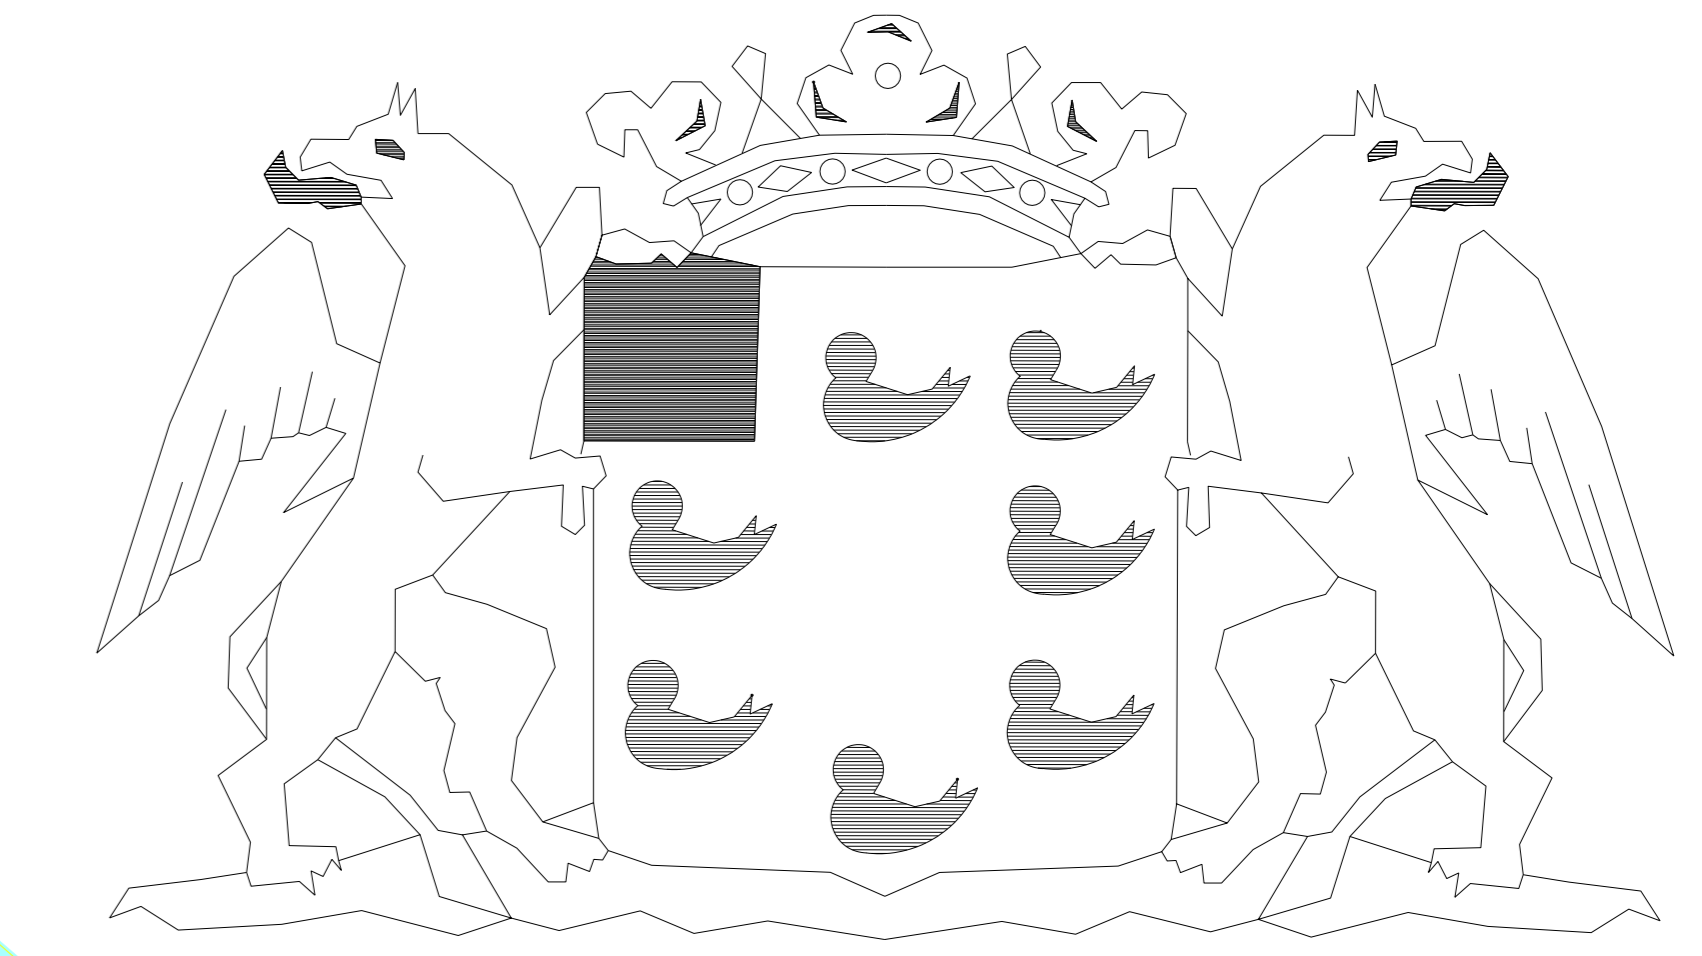

Begraafplaats Heemstede

-  urnentuin
-  strooiveld
-  columbarium
-  tappunten
-  zitbanken
- (E) = eigen graven
- (H) = huurgraven
- (K) = kindergraven
- (A) = algemene graven